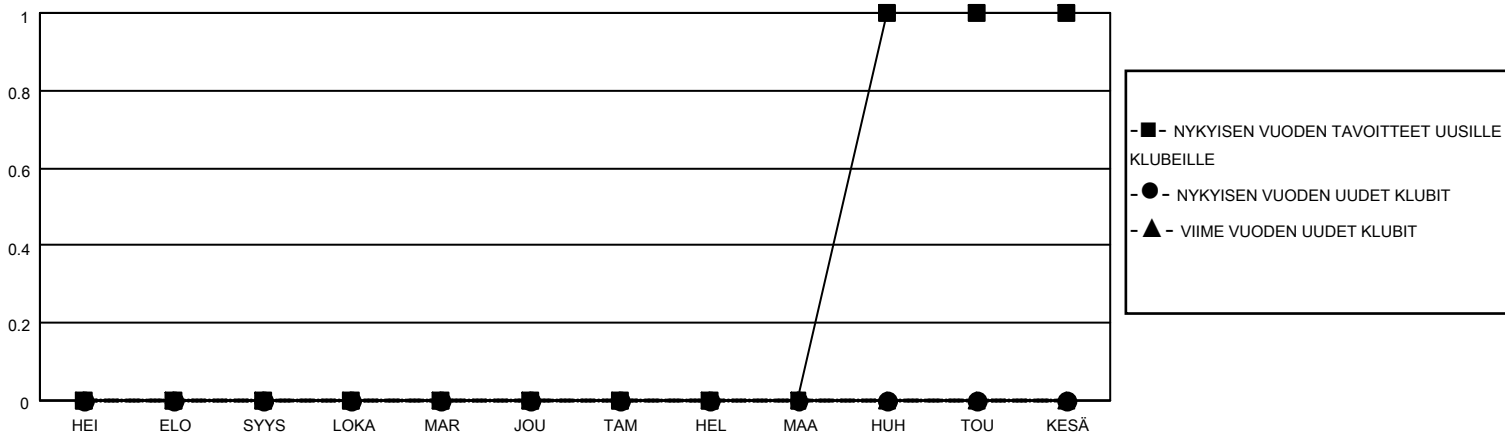

MONTHLY MEMBERSHIP PROGRESS REPORT

SIJAINTI FINLAND

District 107 O

Results as of: 5/31/2022

Klubit				jäsentä			
TULOKSET 2021-2022				TULOKSET 2021-2022			
NELJÄNNES	UUDEN KLUBIN TAVOITE	UUDET KLUBIT	LOPETETUT KLUBIT	NELJÄNNES	JÄSENKASVUN NETTOTAVOITE	TOTEUTUNUT JÄSENKASVU	POISTETUT JÄSENET (mukaan lukien siirrot)
HEI/ELO/SYYS	0	0	2	HEI/ELO/SYYS	0	7	36
LOKA/MAR/JOU	0	0	0	LOKA/MAR/JOU	0	10	21
TAM/HEL/MAA	0	0	0	TAM/HEL/MAA	0	10	17
HUH/TOU/KESÄ	1	0	0	HUH/TOU/KESÄ	3	11	16

TAVOITTEET JA UUDET KLUBIT, KUMULATIIVINEN