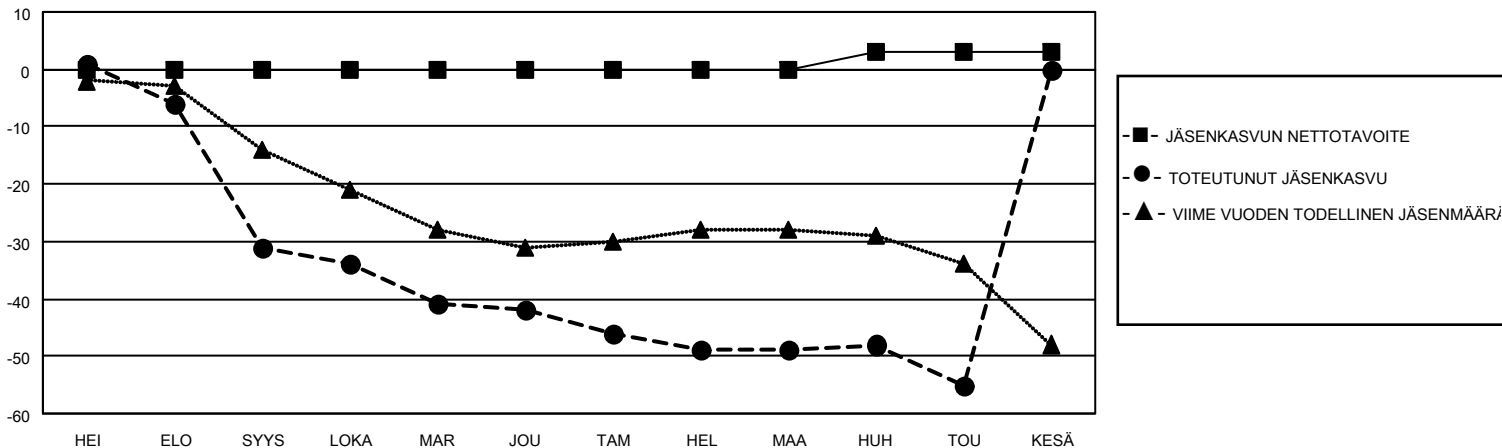

# MONTHLY MEMBERSHIP PROGRESS REPORT

SIJAINTI FINLAND

District 107 O

Results as of: 5/31/2022

Klubit				jäsentä			
TULOKSET 2021-2022				TULOKSET 2021-2022			
NELJÄNNES	UUDEN KLUBIN TAVOITE	UUDET KLUBIT	LOPETETUT KLUBIT	NELJÄNNES	JÄSENKASVUN NETTOTAVOITE	TOTEUTUNUT JÄSENKASVU	POISTETUT JÄSENET (mukaan lukien siirrot)
HEI/ELO/SYYS	0	0	2	HEI/ELO/SYYS	0	7	36
LOKA/MAR/JOU	0	0	0	LOKA/MAR/JOU	0	10	21
TAM/HEL/MAA	0	0	0	TAM/HEL/MAA	0	10	17
HUH/TOU/KESÄ	1	0	0	HUH/TOU/KESÄ	3	11	16

TAVOITTEET JA UUDET KLUBIT, KUMULATIIVINEN

TAVOITTEET JA JÄSENET, KUMULATIIVINEN

LAKKAUTETUT KLUBIT: 2

ERONNEET JÄSENET

KUOLLUT	12
KLUBI LAKKAUTETTU	18
MUU	60
<b>YHTEENSÄ</b>	<b>90</b>

23 CLUBS OF 54 LISÄNNYT YHDEN TAI USEAMMAN UUTTA JÄSENTÄ